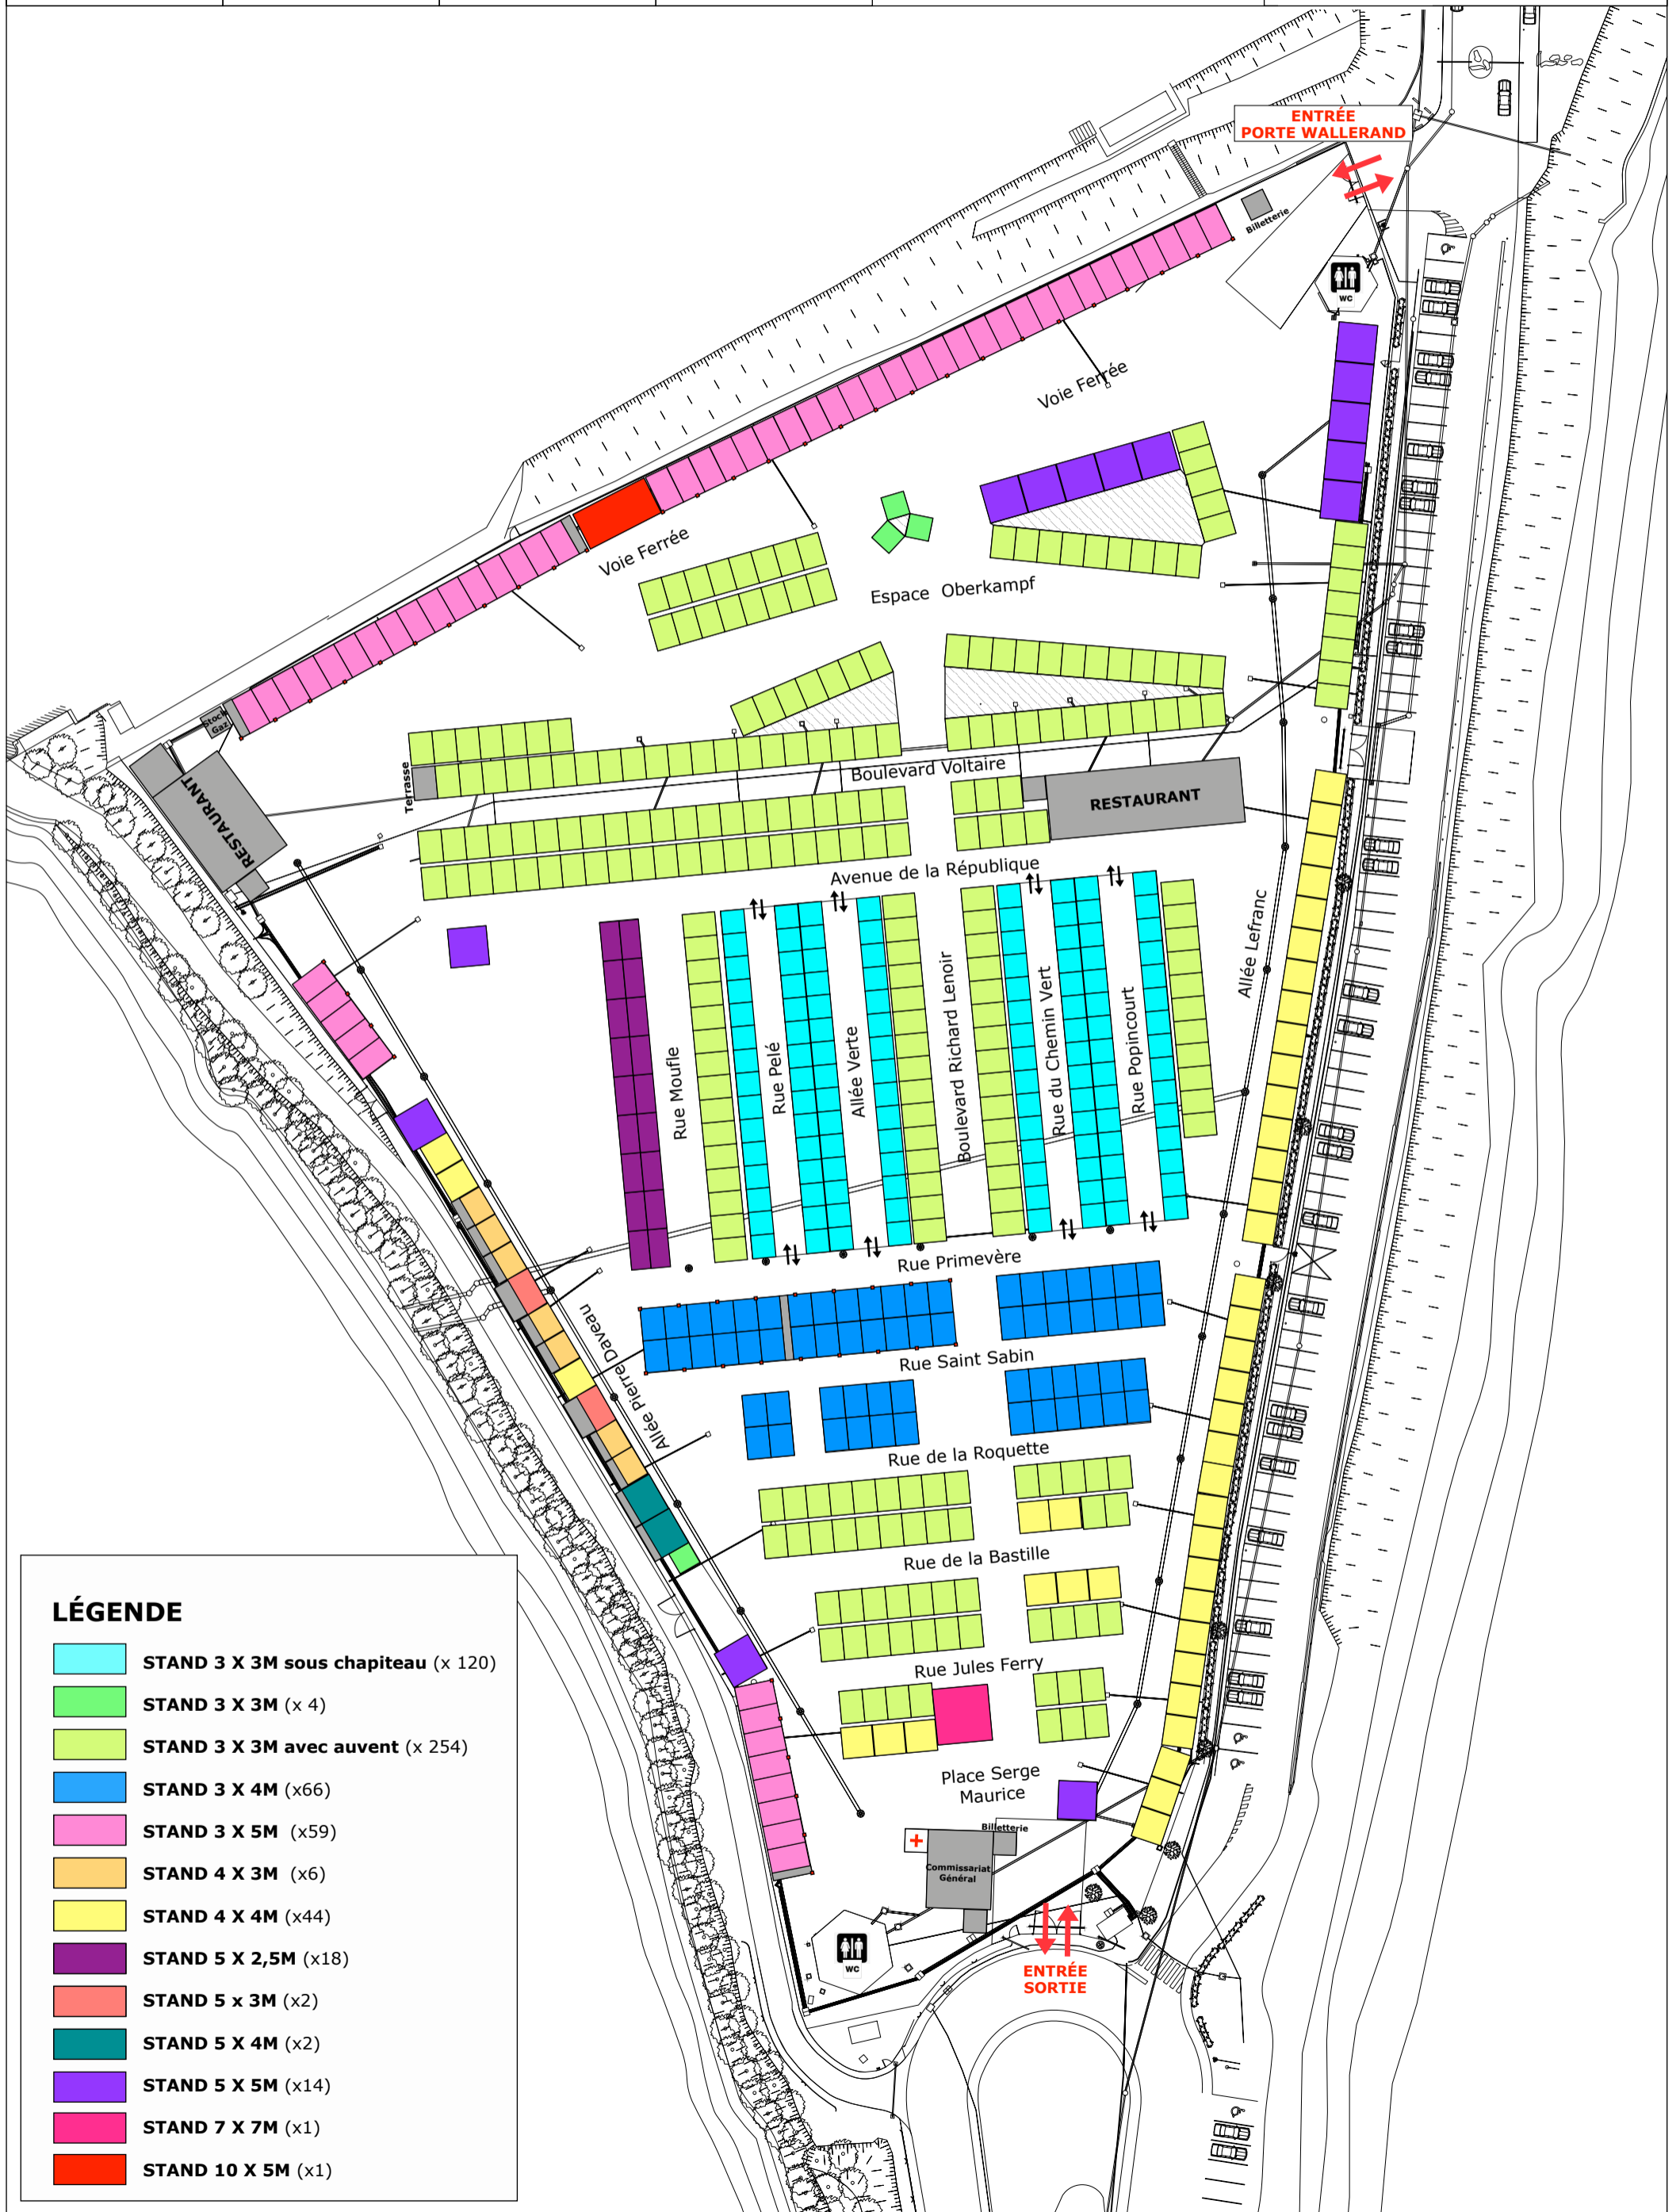

FOIRE DE CHATOU

Consultation

Etude & Plans

PLAN DES STANDS

Echelle 1:750

COLLET
1 rue Henri
Deschamps
59150 Wattrelos

NØMAD
51 rue Jeanne d'Arc
59700 Marcq-en-
Baereul

Version **V18**

Date **13/05/2021**

Format **A3**

Page **4**

LÉGENDE

- STAND 3 X 3M sous chapiteau (x 120)
- STAND 3 X 3M (x 4)
- STAND 3 X 3M avec auvent (x 254)
- STAND 3 X 4M (x66)
- STAND 3 X 5M (x59)
- STAND 4 X 3M (x6)
- STAND 4 X 4M (x44)
- STAND 5 X 2,5M (x18)
- STAND 5 X 3M (x2)
- STAND 5 X 4M (x2)
- STAND 5 X 5M (x14)
- STAND 7 X 7M (x1)
- STAND 10 X 5M (x1)